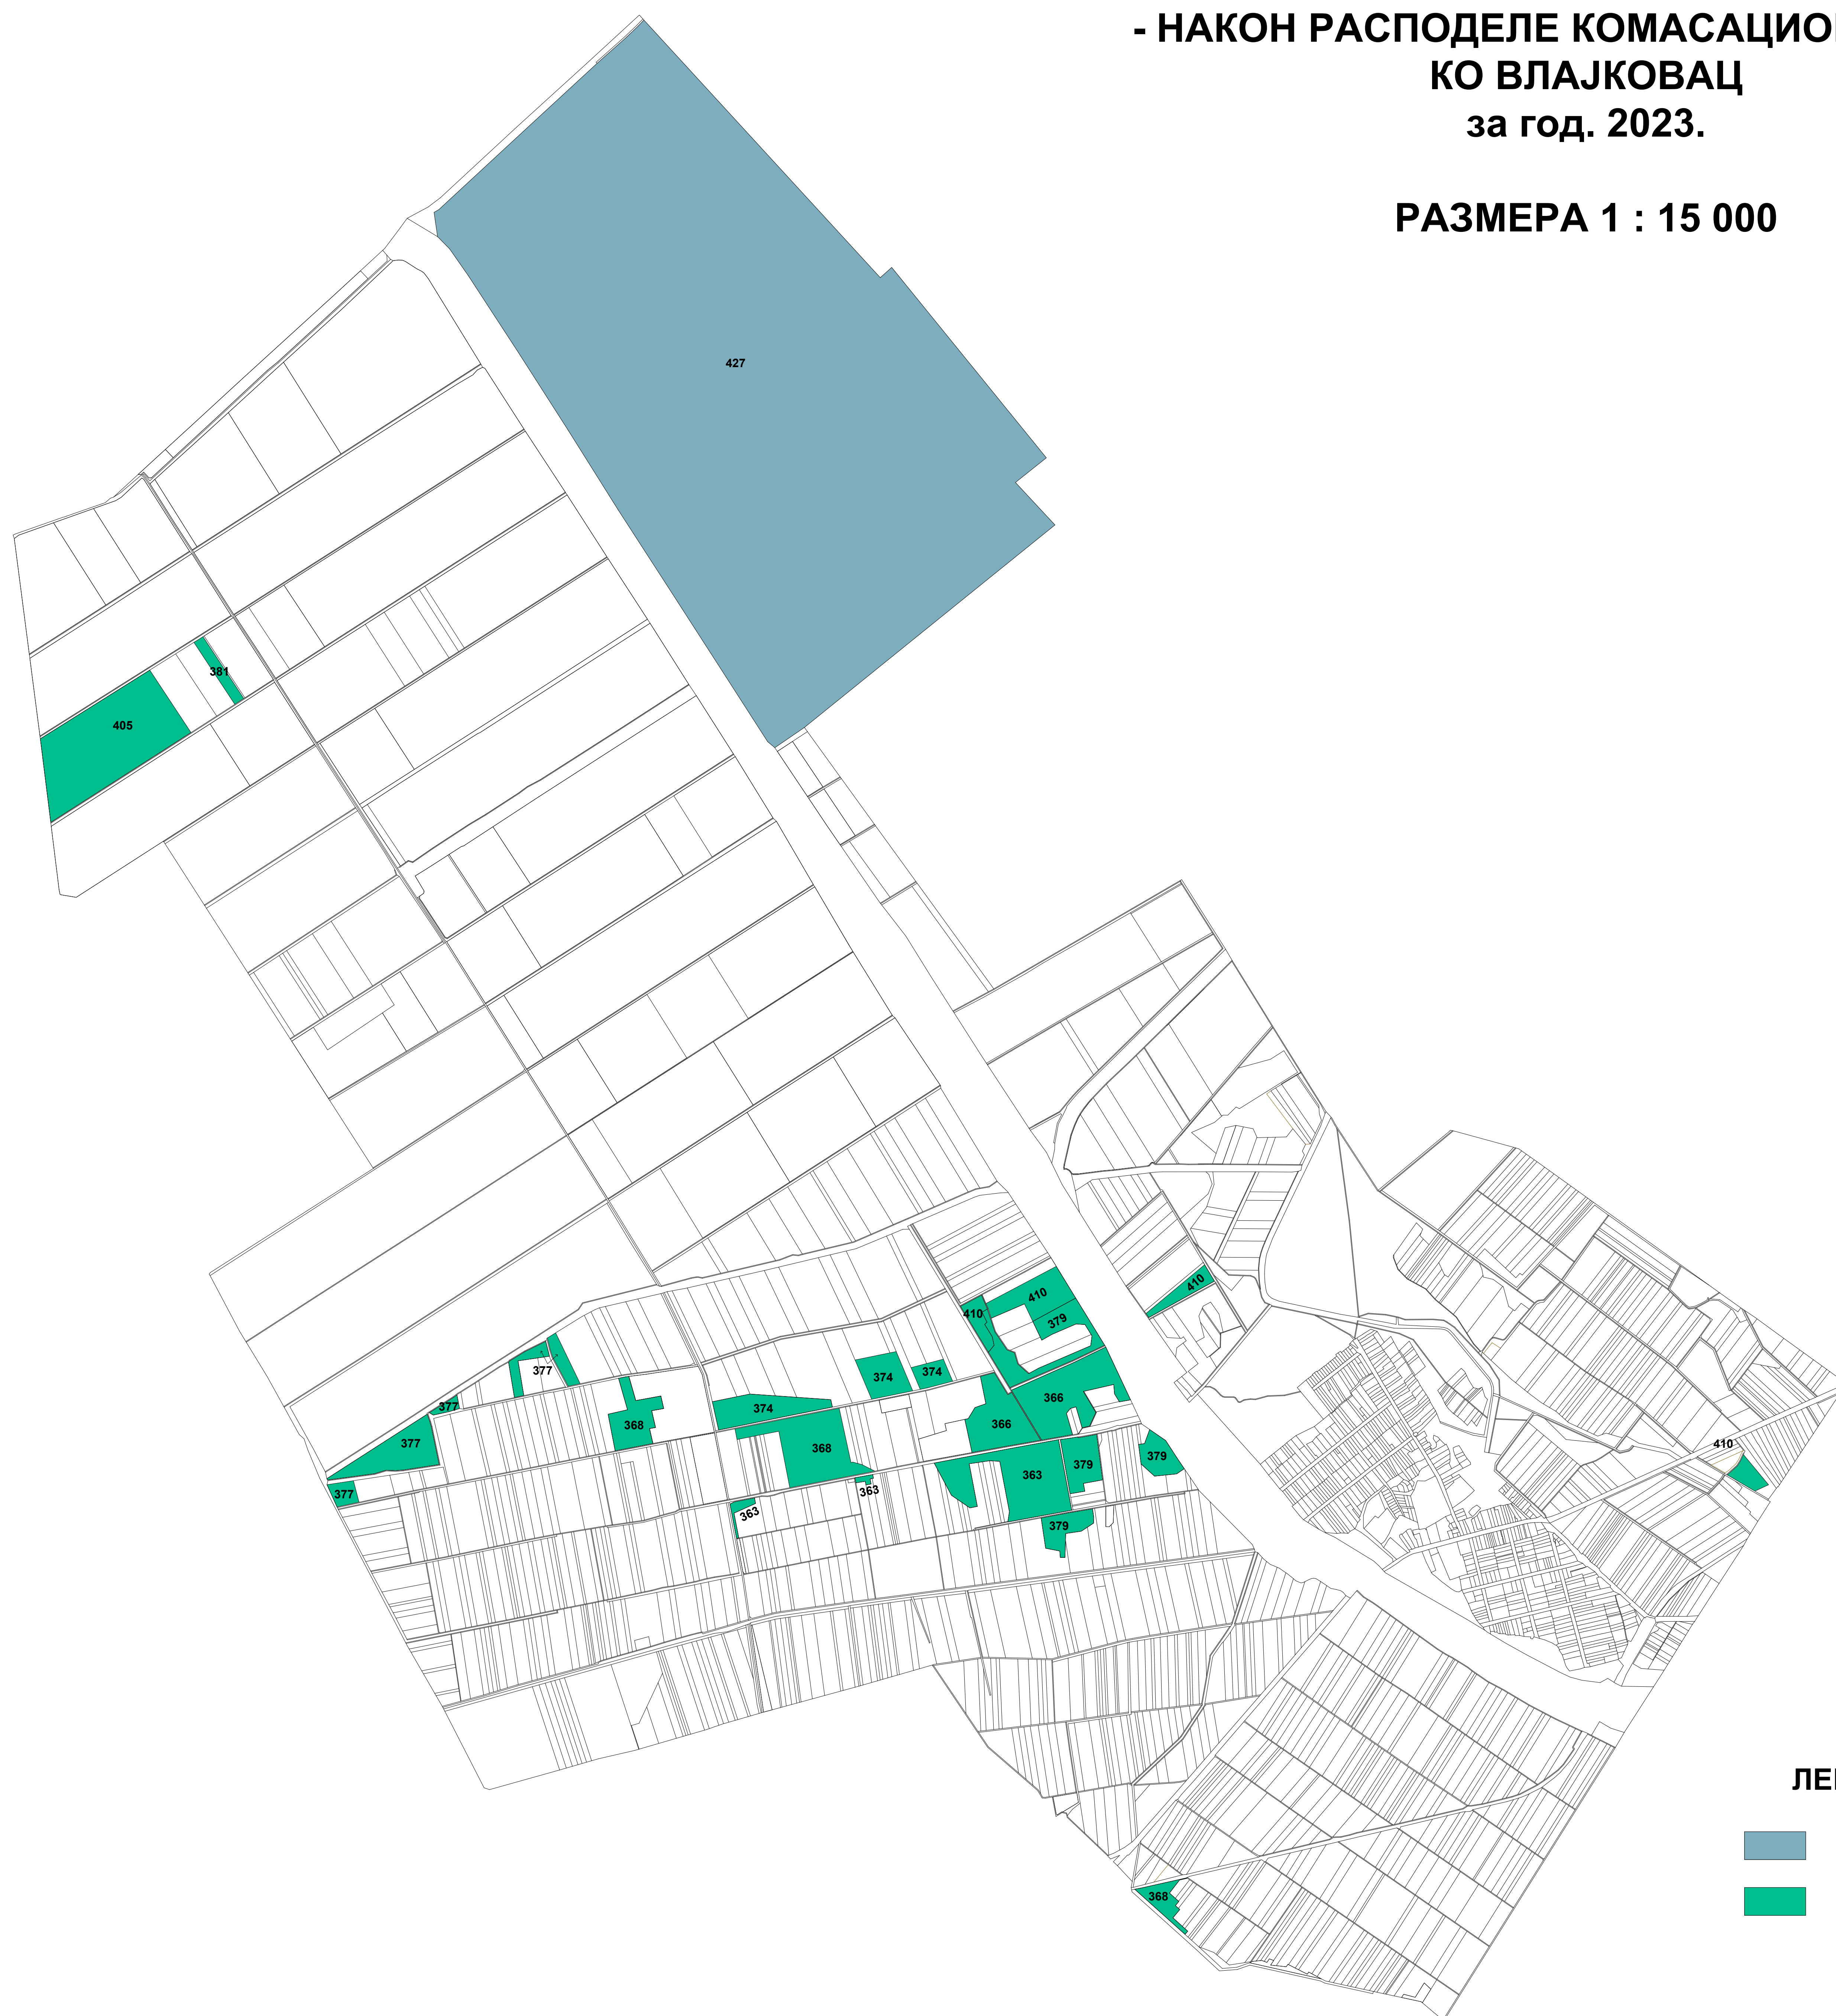

РАСПОРЕД ЈЕДИНИЦА НАДМЕТАЊА - II КРУГ  
НА КАРТИ НОВИХ КАТАСТАРСКИХ ПАРЦЕЛА  
- НАКОН РАСПОДЕЛЕ КОМАСАЦИОНЕ МАСЕ -  
КО ВЛАЈКОВАЦ  
за год. 2023.

РАЗМЕРА 1 : 15 000

ЛЕГЕНДА

-  РИБЊАК
-  ЈЕДИНИЦЕ НАДМЕТАЊА